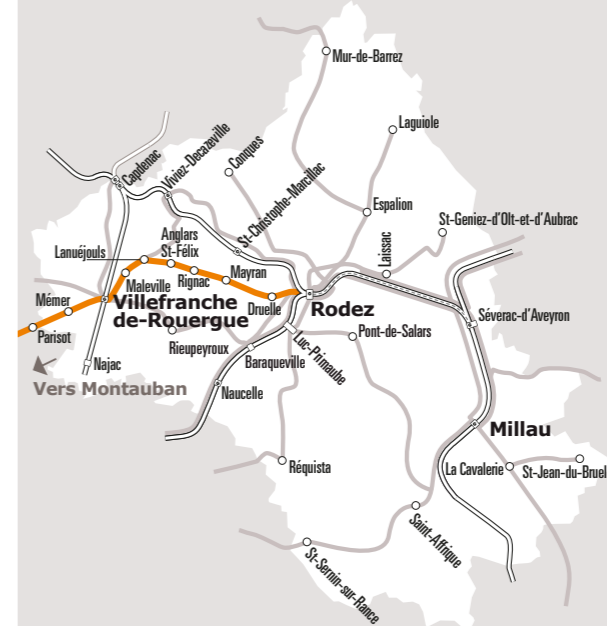

♿ Point d'arrêt accessible

Jours fériés sauf le 1er mai

Rentrée Scolaire : Les jours de rentrée scolaire sont définis par le calendrier académique. Ces jours-là, circulent les courses prévues les lundi matin en période scolaire.

Sortie Scolaire : Les jours de sortie scolaire sont définis par le calendrier académique. Ces jours-là, circulent les courses prévues les vendredi après-midi en période scolaire.

(1) Arrêt non desservi le jeudi matin

■ Correspondance Montauban en semaine

■ Correspondance Montauban le samedi

■ Correspondance Montauban le dimanche

Sources : Région Occitanie, DGDIM - Fabagogo

ANNÉE 2021 - 2022
Du 1/09/2021 au 31/08/2022

Aveyron

203

Horaires
AUTOCAR

Ligne **203**

Montauban
> Villefranche-de-Rouergue
> Rignac > Rodez

lio.laregion.fr

SERVICE PUBLIC
OCCITANIE
TRANSPORTS