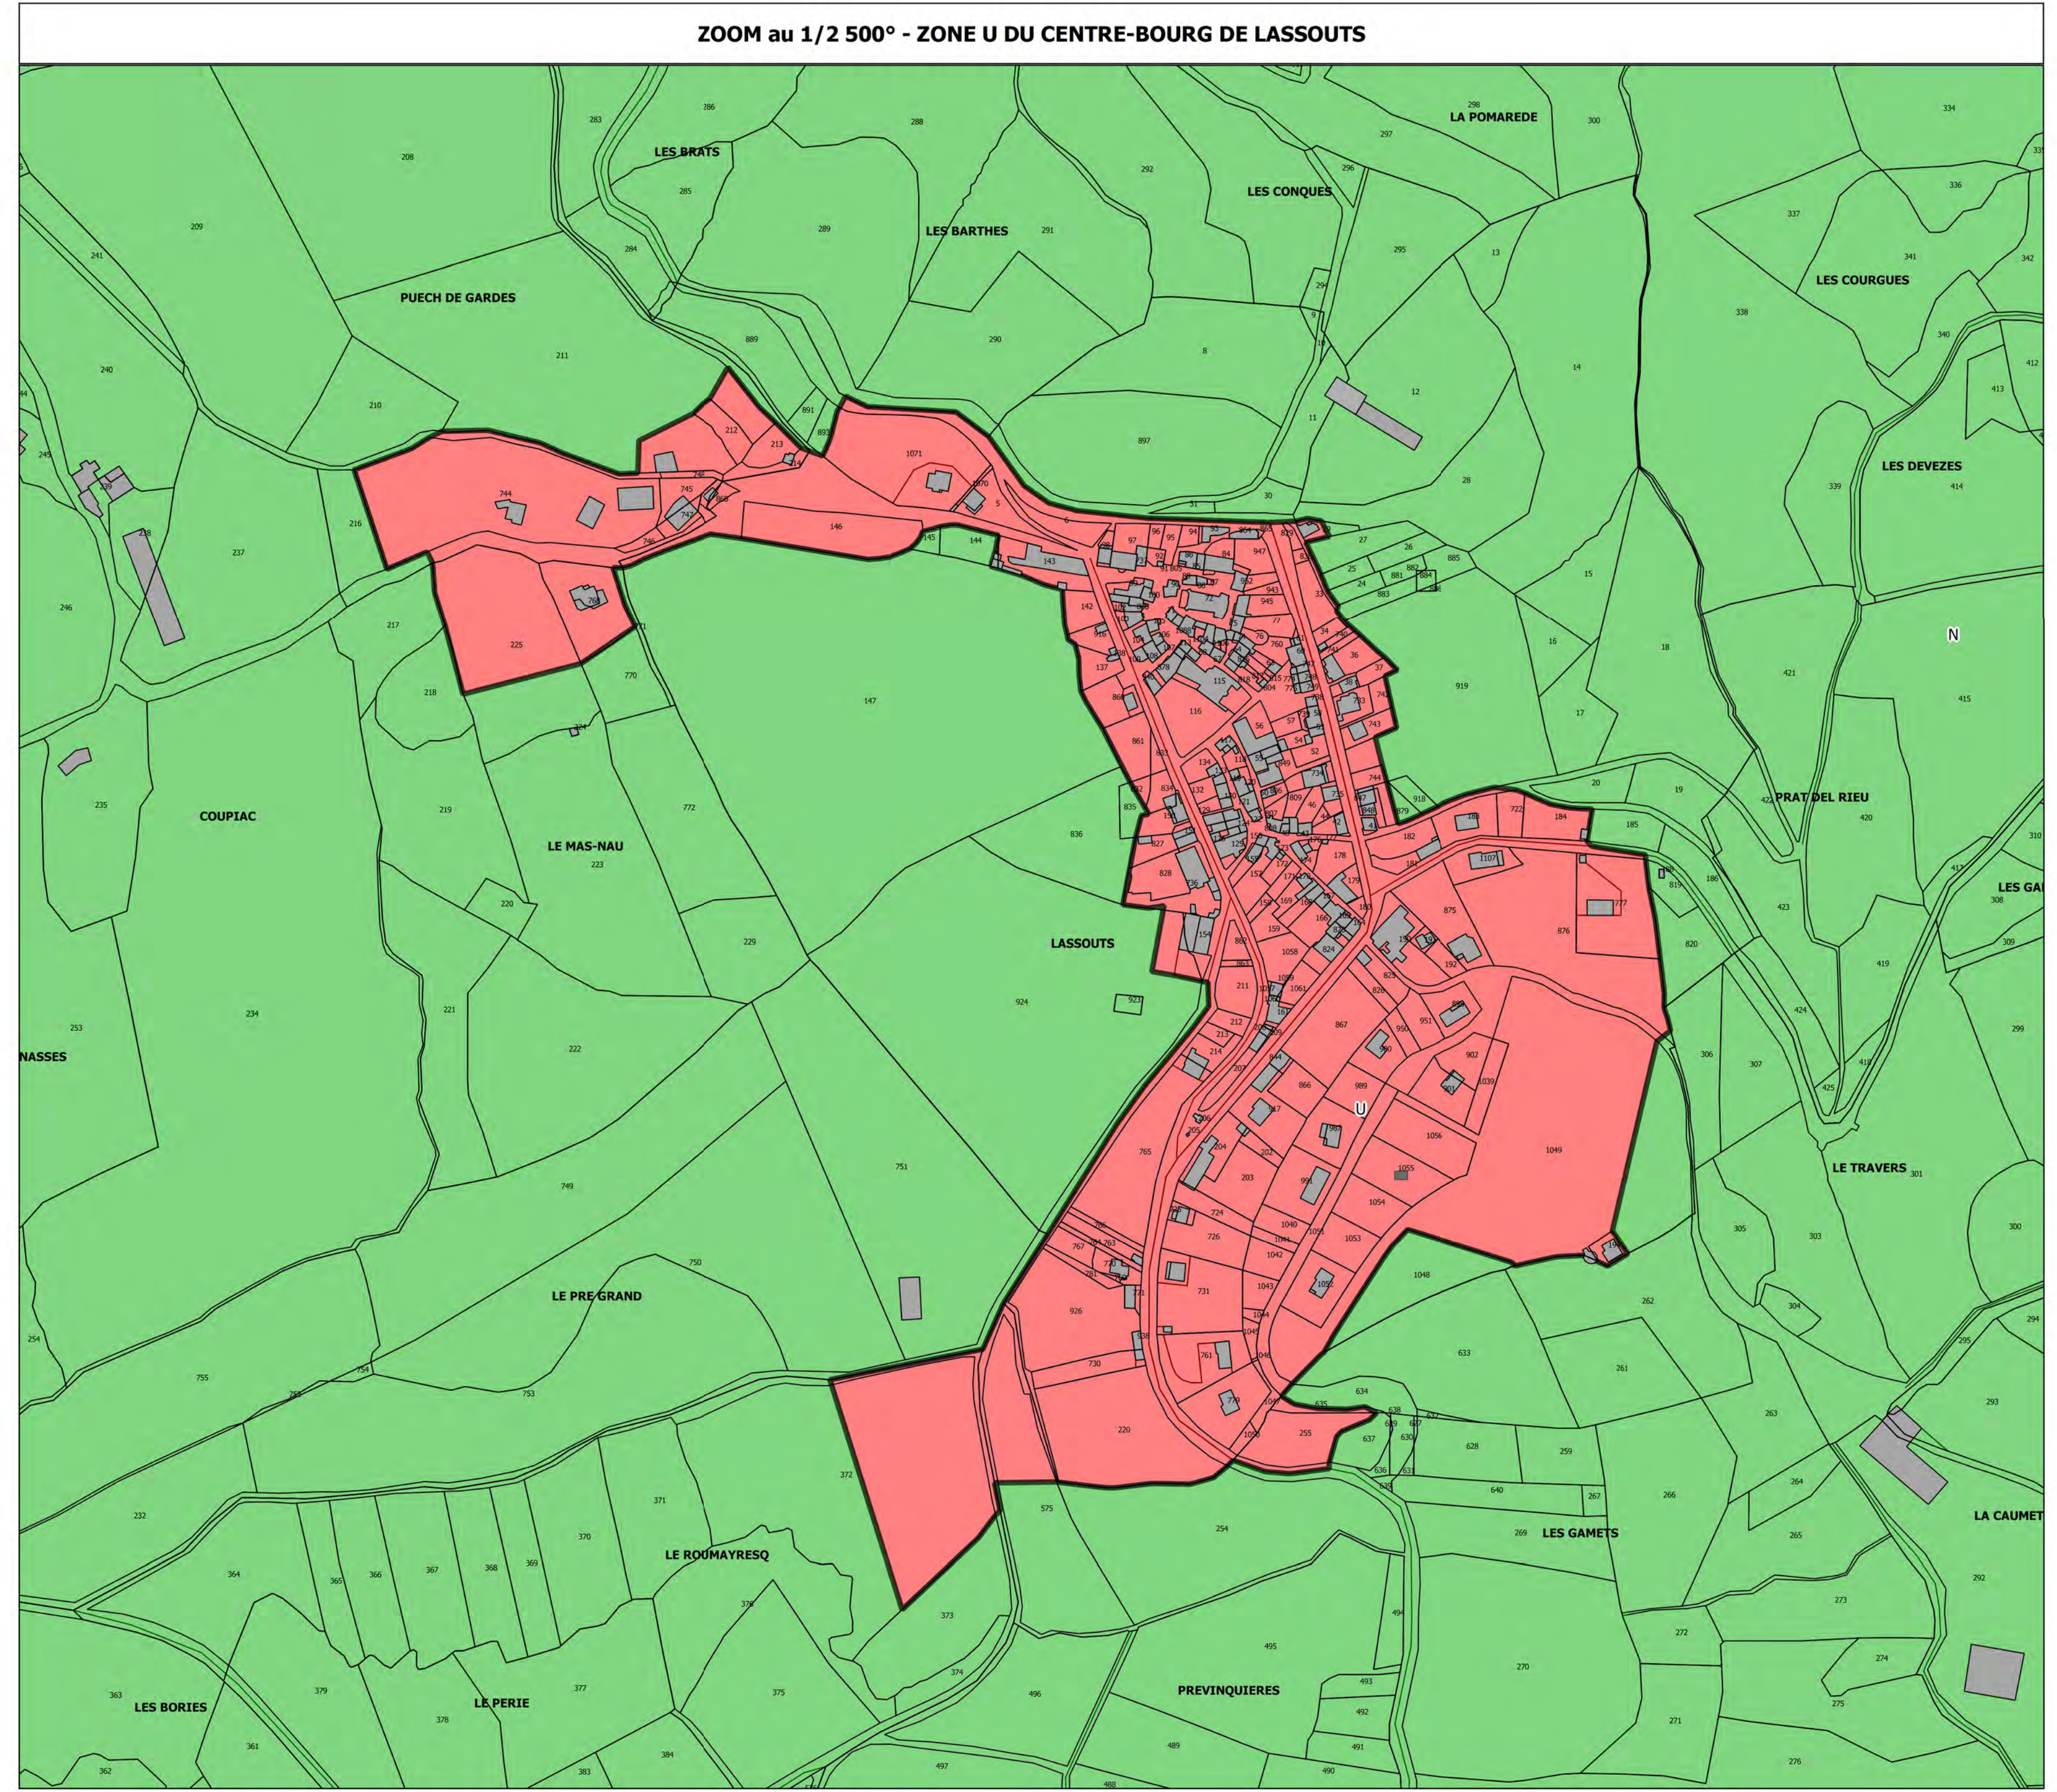

ZOOM au 1/2 500° - ZONE U DU CENTRE-BOURG DE LASSOUTS

Département
De l'Aveyron

Commune de LASSOUTS

CARTE COMMUNALE

- Légende**
- Zonage
 - U
 - N
 - Prescription
 - Plan de Prévention du Risque inondation Bassin du Lot Amont reporté à titre indicatif